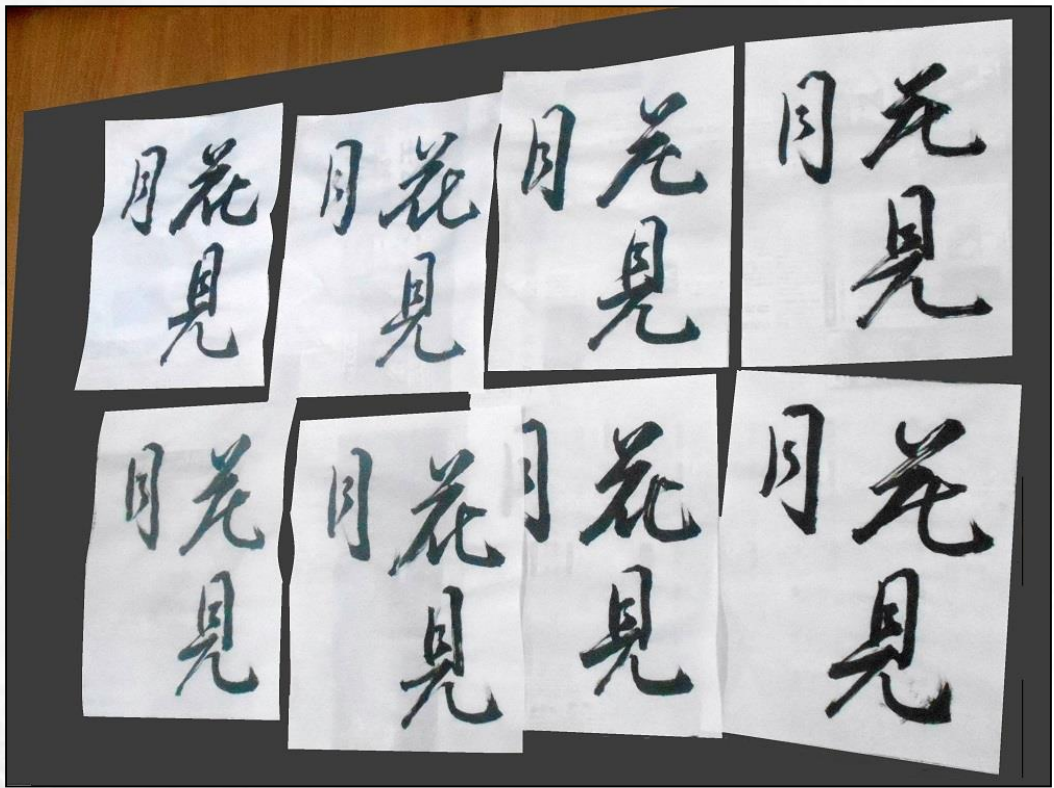

## 熱帯魚

スクラッチアートによる作品です。

## 写生『花と犬』

美大出身のスタッフが  
写生の講師を務めています。

## 手作り巾着（部分）

フェルトの絵柄を貼り込んで  
制作しています。

## 季節の貼り絵（節分）

（共同制作）

お客様が分担して  
1枚の大きな作品を制作しました。